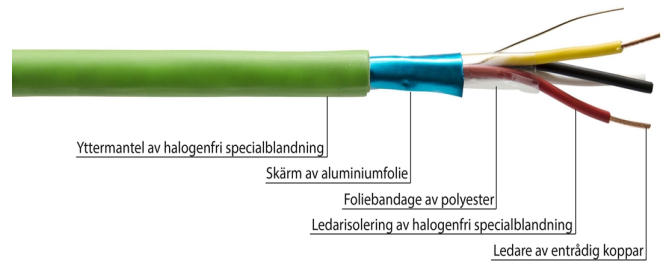

### Halogenfri KNX/EIB-busskabel

- Halogenfri
- Byggvarubedömd
- SundaHus

Kabel med entrådlig ledaruppbyggnad. Isoleringen och ytermanteln är av halogenfri specialblandning. Kabeln har parvis tvinnade ledare, vilket minskar signalstörningen mellan ledarna. Den är försedd med en gemensam skärm av aluminiumfolie som skydd mot yttre elektriska störningar. Kabeln används för telegramöverföring i KNX-anläggningar. Kabeln är starkströmsisolerad och får installeras tillsammans med kraftkabel. Avsedd för fast förläggning inomhus.

*Rätt till ändringar förbehålles*

<b>Märkspänning Uo/U</b>	300/300V	<b>Min temperatur fast förläggning</b>	-30°C
<b>Ledaruppbyggnad</b>	Klass 1 = entrådlig (solid ledare)	<b>Max temperatur fast förläggning</b>	+70°C
<b>Material Ledare</b>	Koppar	<b>Provspänning</b>	4000V
<b>Ledarisolering</b>	Halogenfri specialblandning	<b>Isolationsresistans</b>	>10 MOhm x km
<b>Ledarfärg/Ledarmärkning</b>	Färgmärkta enligt EIBA-standard	<b>Slingresistans</b>	72,0 Ohm/km
<b>Bandage</b>	Polyesterfolie	<b>Kapacitans</b>	<100nF/m (Ledare/Ledare)
<b>Skärm</b>	Aluminiumfolie med längsgående skärmledare	<b>Induktans</b>	> 0,85 µH/m
<b>Böjradie fast förläggning</b>	10 x kabeldiametern	<b>CPR Brandklass</b>	Cca-s1b,d0,a1

E-nummer	Ledarantal och Ø mm	Ytterdiameter mm	Kabelvikt kg/100m	Färg	Längd	Förpackning
4955090	2x2x0,8	5,30	4,70	Grön	-	-
4955092	2x2x0,8	5,30	4,70	Grön	100 meter	Ring
4955095	2x2x0,8	5,30	4,70	Grön	500 meter	Trumma